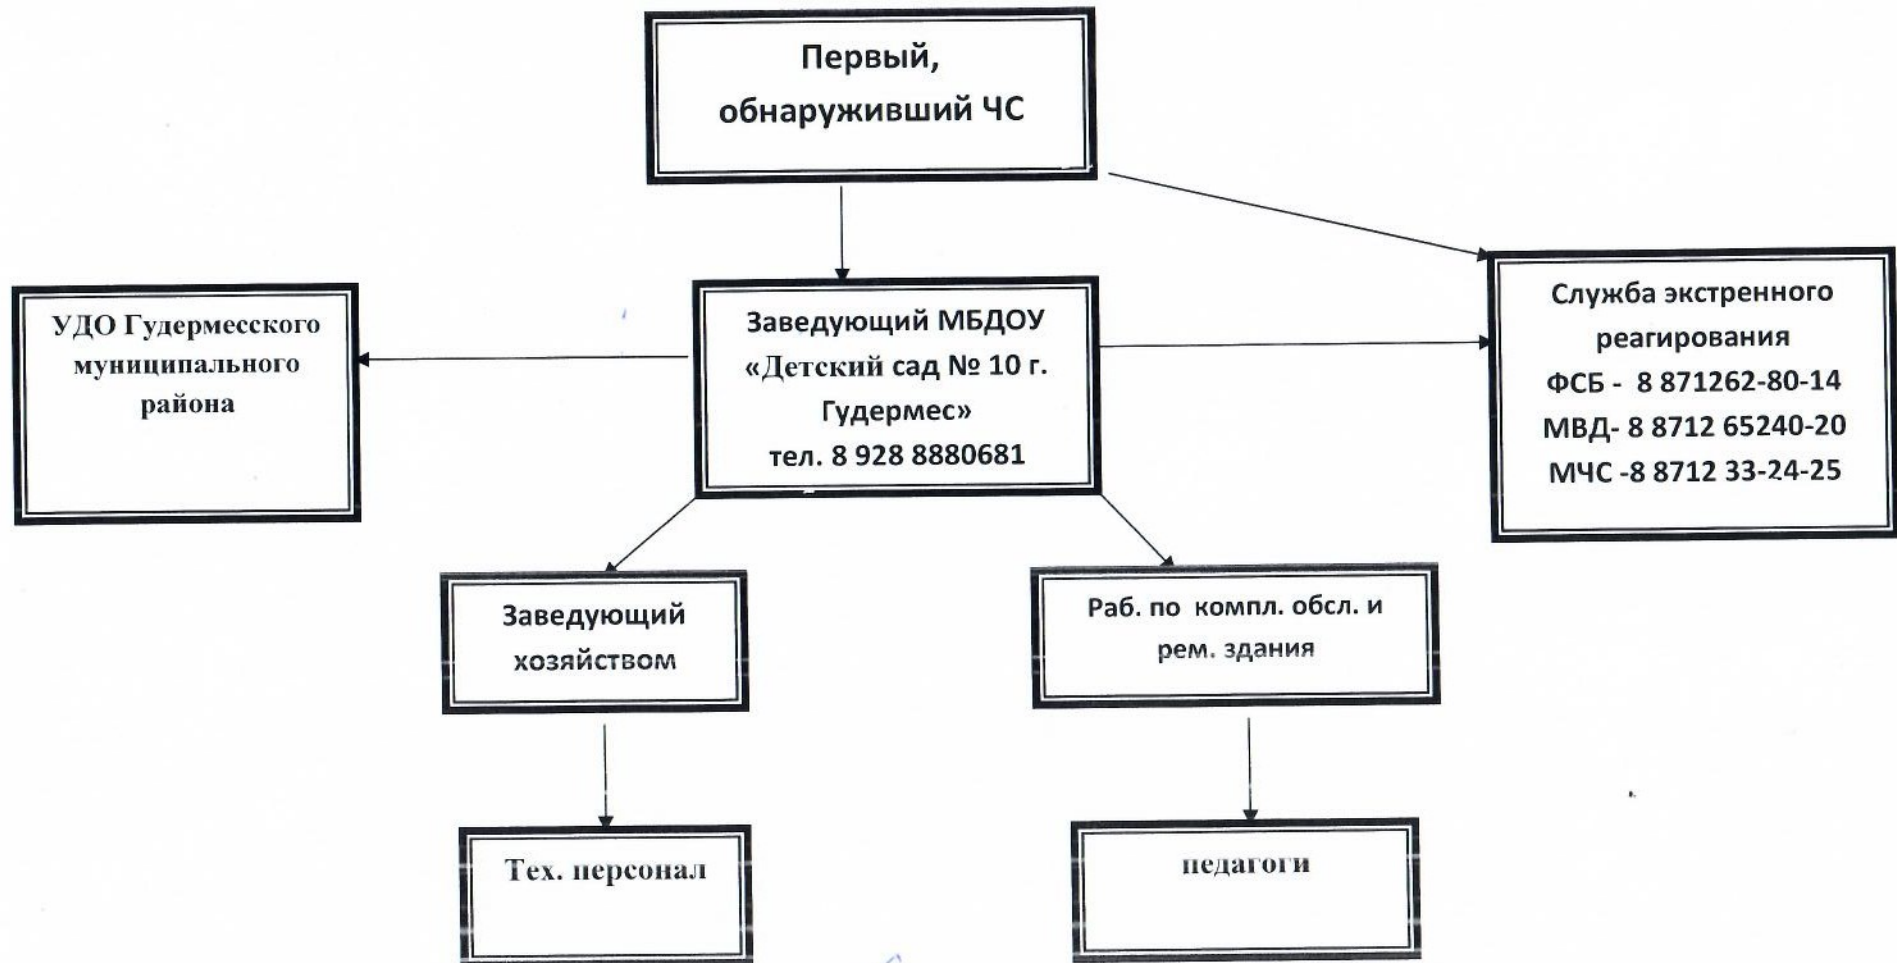

Схема оповещения сотрудников МБДОУ «Детский сад № 10 г. Гудермес» при чрезвычайных ситуациях (ЧС)

Заведующий

Р.В. Мусханова